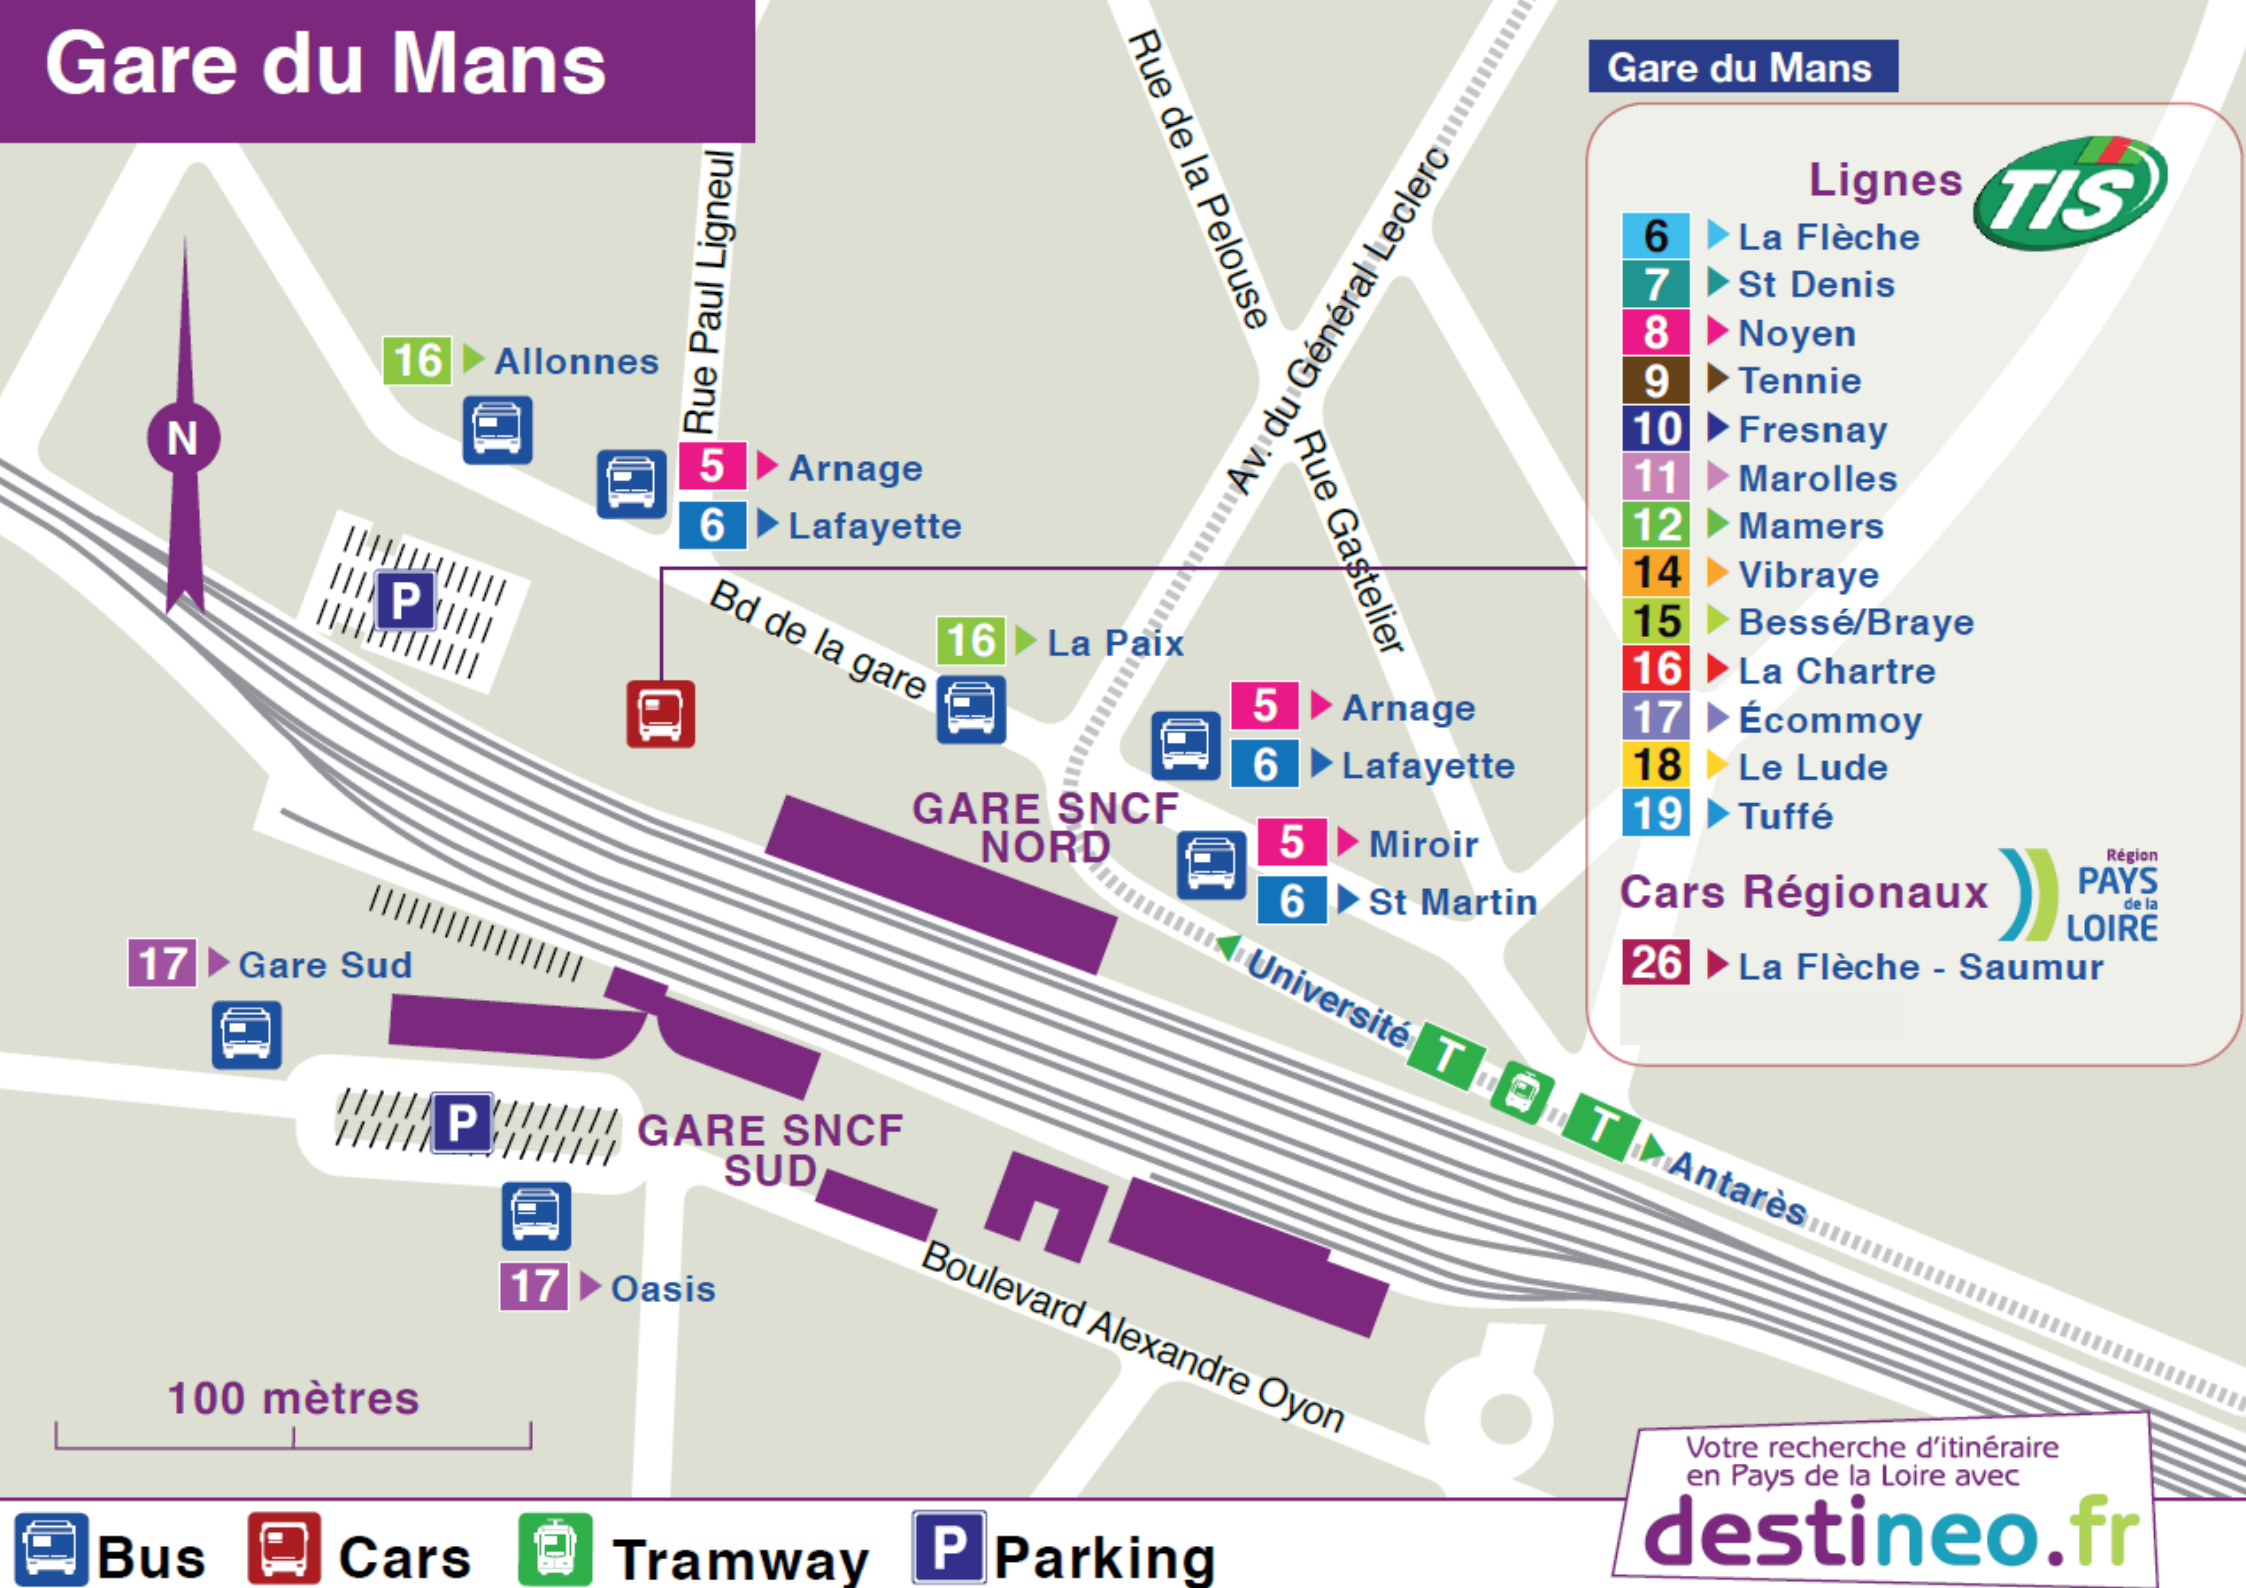

Gare du Mans

Gare du Mans

Lignes

- 6 ▶ La Flèche
- 7 ▶ St Denis
- 8 ▶ Noyen
- 9 ▶ Tennie
- 10 ▶ Fresnay
- 11 ▶ Marolles
- 12 ▶ Mamers
- 14 ▶ Vibraye
- 15 ▶ Bessé/Braye
- 16 ▶ La Chartre
- 17 ▶ Écommoy
- 18 ▶ Le Lude
- 19 ▶ Tuffé

Cars Régionaux

- 26 ▶ La Flèche - Saumur

100 mètres

Votre recherche d'itinéraire
en Pays de la Loire avec

destineo.fr